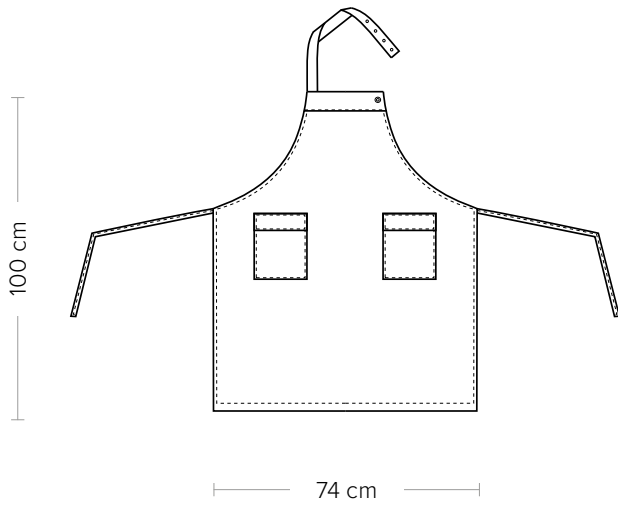

ANVERSA

CODICE ARTICOLO
17P01H919

Giblor's
italian work/life specialist

DETTAGLI

- Allacciatura collo regolabile con automatici
- 2 tasche

TAGLIE

Taglia unica

COLORE

ITEM CODE
17P01H919

Giblor's
italian work/life specialist

DETAILS

- Adjustable halter with press studs
- 2 pockets

SIZES

One size

COLOURS

004 Blue