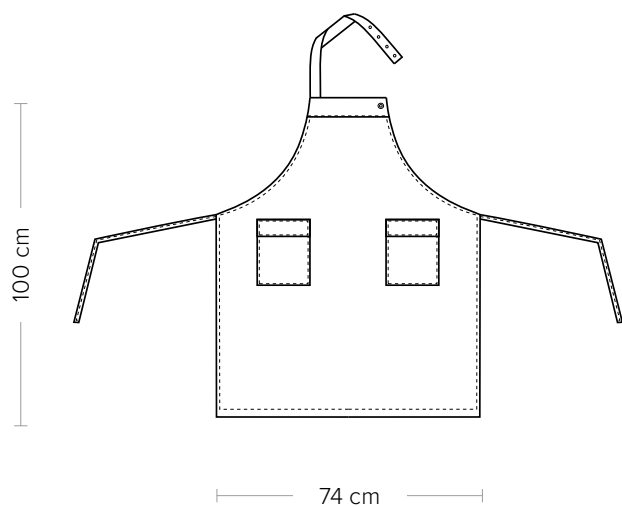

ANVERSA

CODICE ARTICOLO
17P01H919

Giblor's
italian work/life specialist

DETTAGLI

- Allacciatura collo regolabile con automatici
- 2 tasche

TAGLIE

Taglia unica

COLORE

ITEM CODE
17P01H919

Giblor's
italian work/life specialist

DETAILS

- Adjustable halter with press studs
- 2 pockets

SIZES

One size

COLOURS

004 Blue